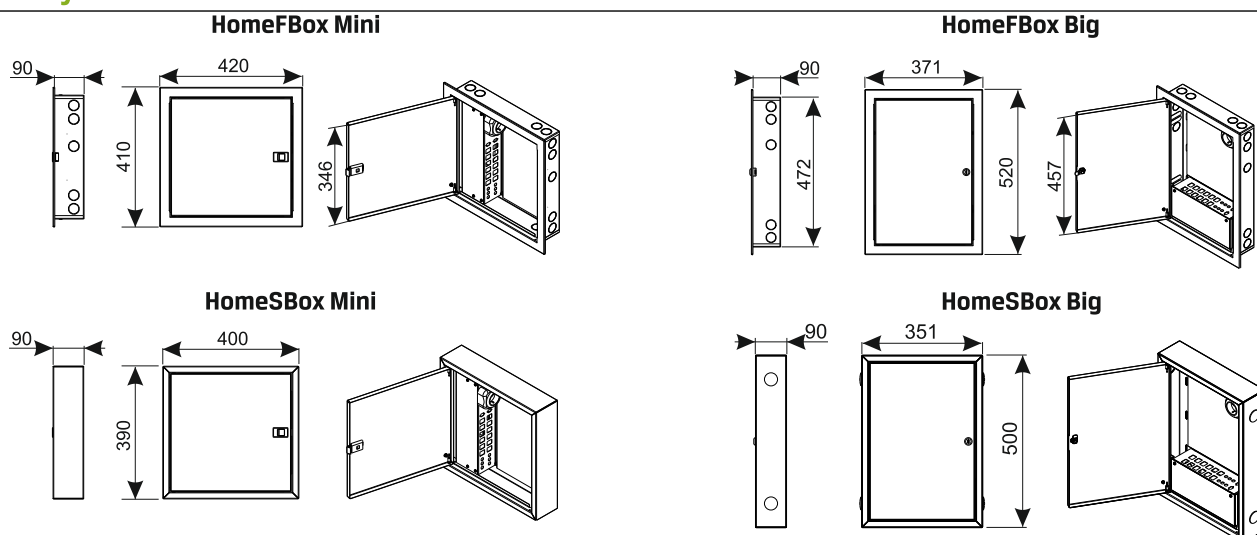

## Opis

**Skrzynka HomeBox** przeznaczona jest do montażu w każdym mieszkaniu budynku wielorodzinnego, w miejscu w którym zbiegają się kable telekomunikacyjne z pomieszczenia technicznego, oraz gniazd teletechnicznych z mieszkania. HomeBox dostępna jest jako **HomeSBox** - montaż natynkowy, lub **HomeFBox** - montaż podtynkowy. Oba typy skrzynek występują w dwóch rodzajach wielkości: **Mini** oraz **Big**.

Obudowa skrzynki wykonana jest z blachy o grubości 1mm. Drzwi mogą być wyposażone w zamek EURO-Lock lub zamek przesuwany.

W obudowie wykonane są otwory ułatwiające wprowadzenie przewodów do wnętrza skrzynki.

## Funkcje/Cechy

- » Optymalne wymiary i kubatura,
- » Wykonanie z elementów najwyższej jakości,
- » Łatwe zarządzanie torami logicznymi,
- » Swobodna rekonfiguracja punktu końcowego,
- » Wykonana z blachy stalowej o grubości 1mm,
- » Obudowa natynkowa lub podtynkowa,
- » Pole krosowe na 12 modułów keystone, 6 otworów pod złączki typu F oraz 2 otwory pod adaptery SC/APC sx,
- » Kasetę światłowodową umożliwiającą umieszczenie do 24 spawów,
- » Kolor RAL 7035, lub inny na zamówienie,
- » Przyłącze elektryczne 230V.

## Wymiary